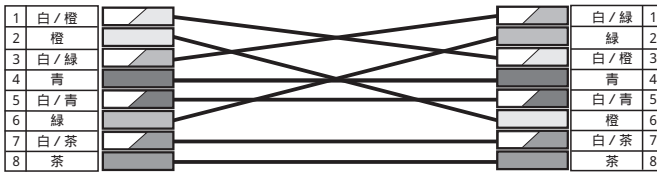

ストレート結線：T IA -568B 仕様
E IA / T IA -568B

E IA / T IA -568B

クロス結線：T IA -568B 仕様
E IA / T IA -568B

E IA / T IA -568B

ストレート結線：T IA -568A 仕様
E IA / T IA -568A

E IA / T IA -568A

クロス結線：T IA -568A 仕様
E IA / T IA -568A