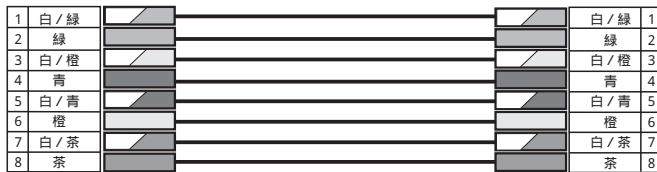

ストレート結線：T IA -568B 仕様
E IA / T IA -568B

E IA / T IA -568B

クロス結線：T IA -568B 仕様
E IA / T IA -568B

E IA / T IA -568B

ストレート結線：T IA -568A 仕様
E IA / T IA -568A

E IA / T IA -568A

クロス結線：T IA -568A 仕様
E IA / T IA -568A