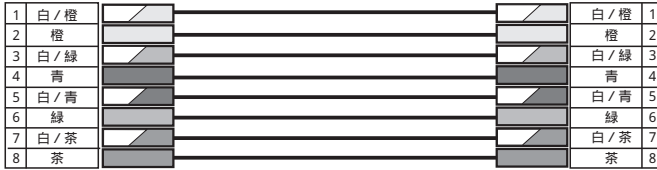

ストレート結線：T IA -568B 仕様
E IA / T IA -568B

E IA / T IA -568B

クロス結線：T IA -568B 仕様
E IA / T IA -568B

E IA / T IA -568B

ストレート結線：T IA -568A 仕様
E IA / T IA -568A

E IA / T IA -568A

クロス結線：T IA -568A 仕様
E IA / T IA -568A